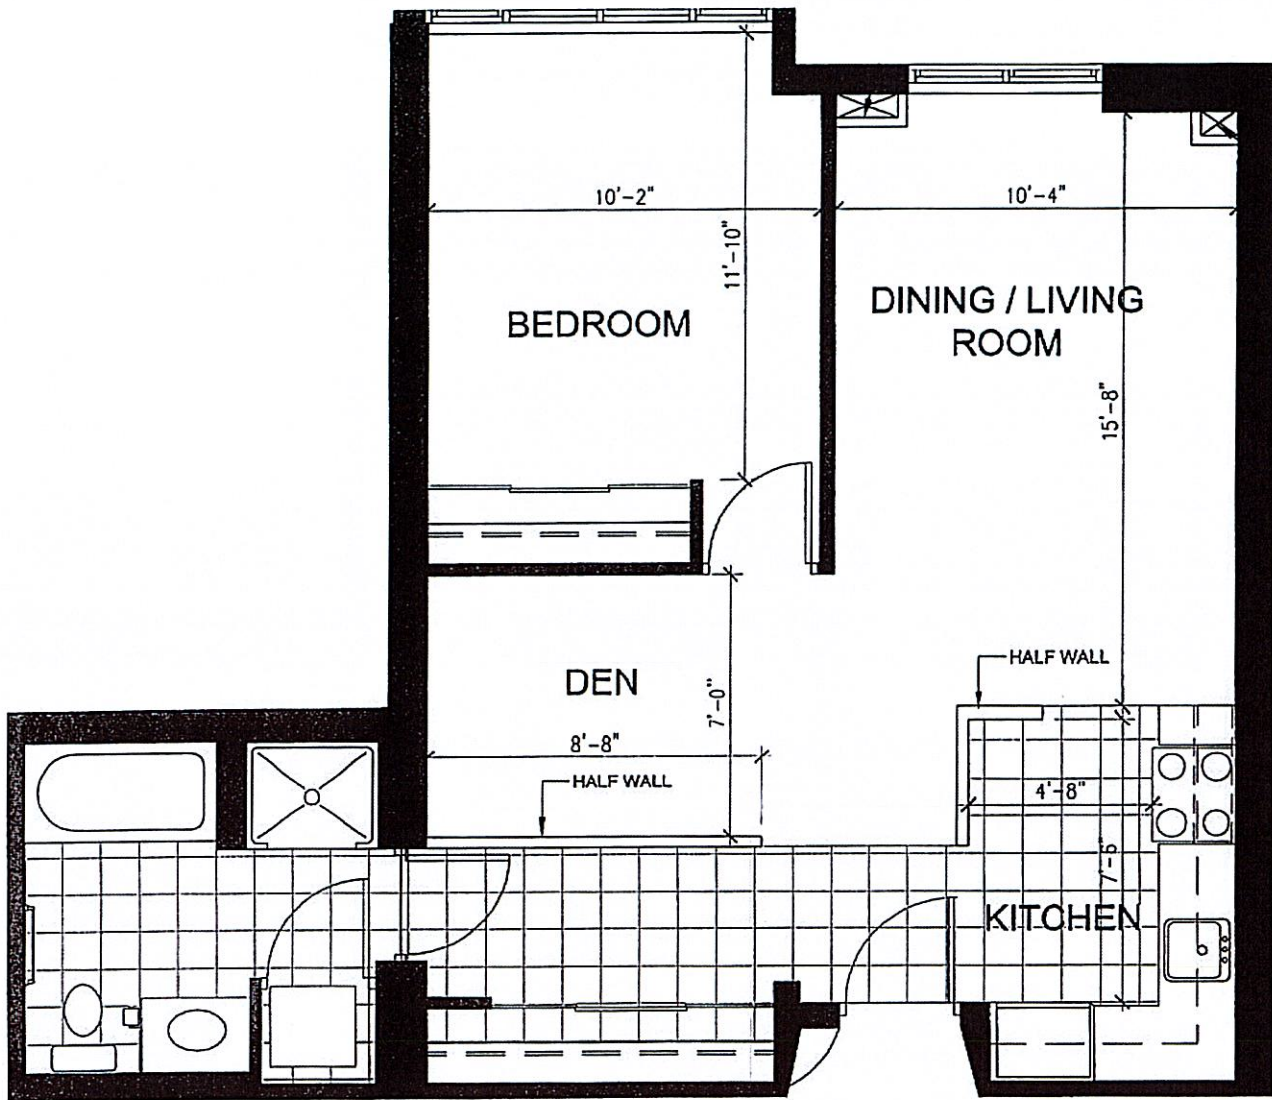

# THE CYPRESS

712 SQ FT

*One Bedroom Plus Den Suite*

**Goderich Place**  
RETIREMENT RESIDENCE

salesgp@hurontel.on.ca  
519-524-4243 EXT 224  
www.goderichplace.ca

**30 BALVINA DR. E., GODERICH**