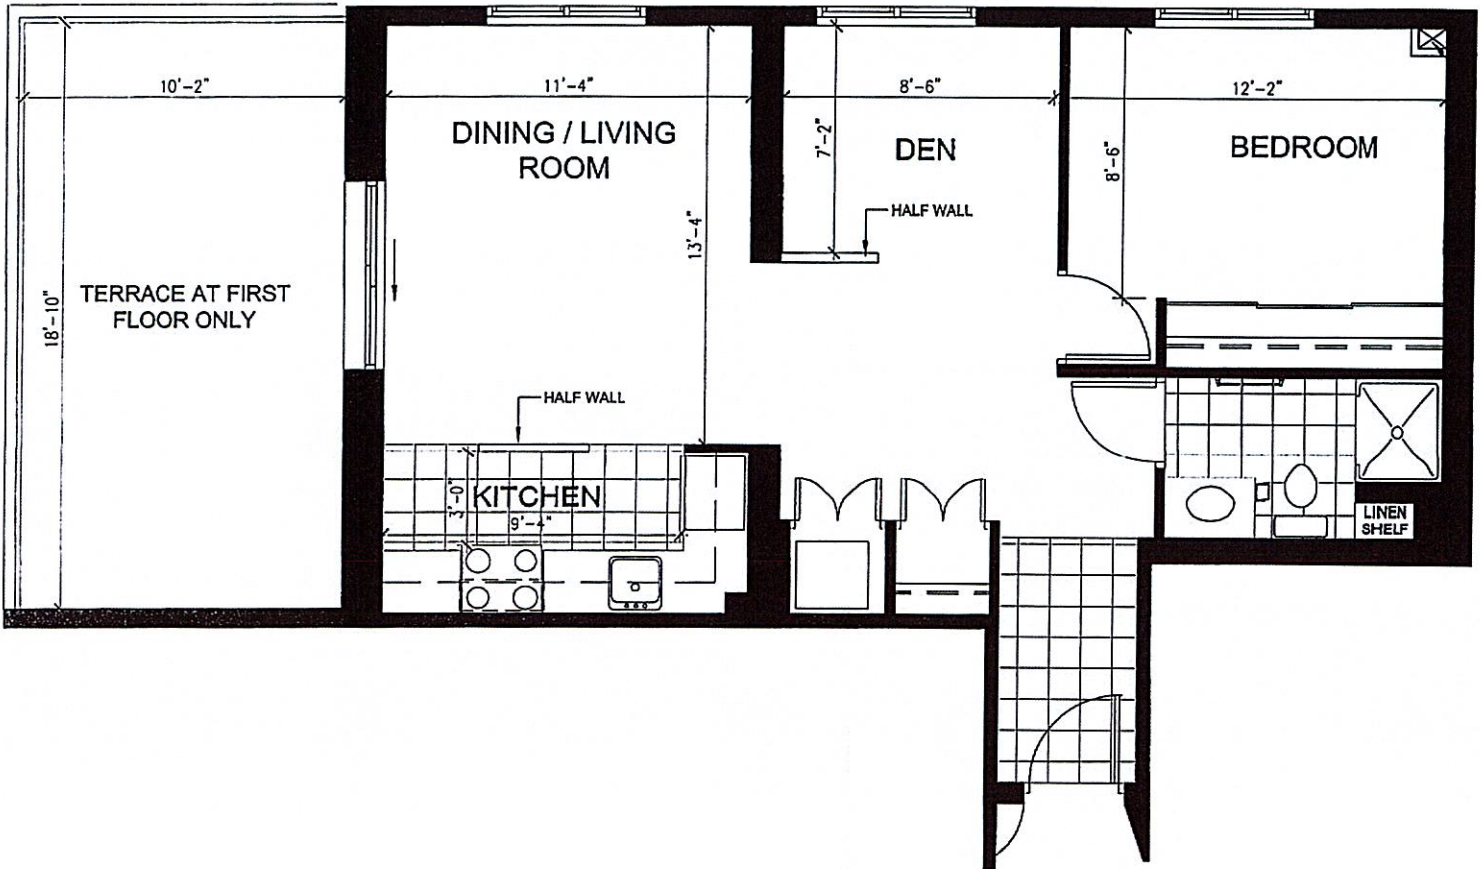

# THE HICKORY

703 SQ FT

*One Bedroom Plus Den Suite*

**Goderich Place**  
RETIREMENT RESIDENCE

salesgp@hurontel.on.ca  
519-524-4243 EXT 224  
[www.goderichplace.ca](http://www.goderichplace.ca)

**30 BALVINA DR. E., GODERICH**